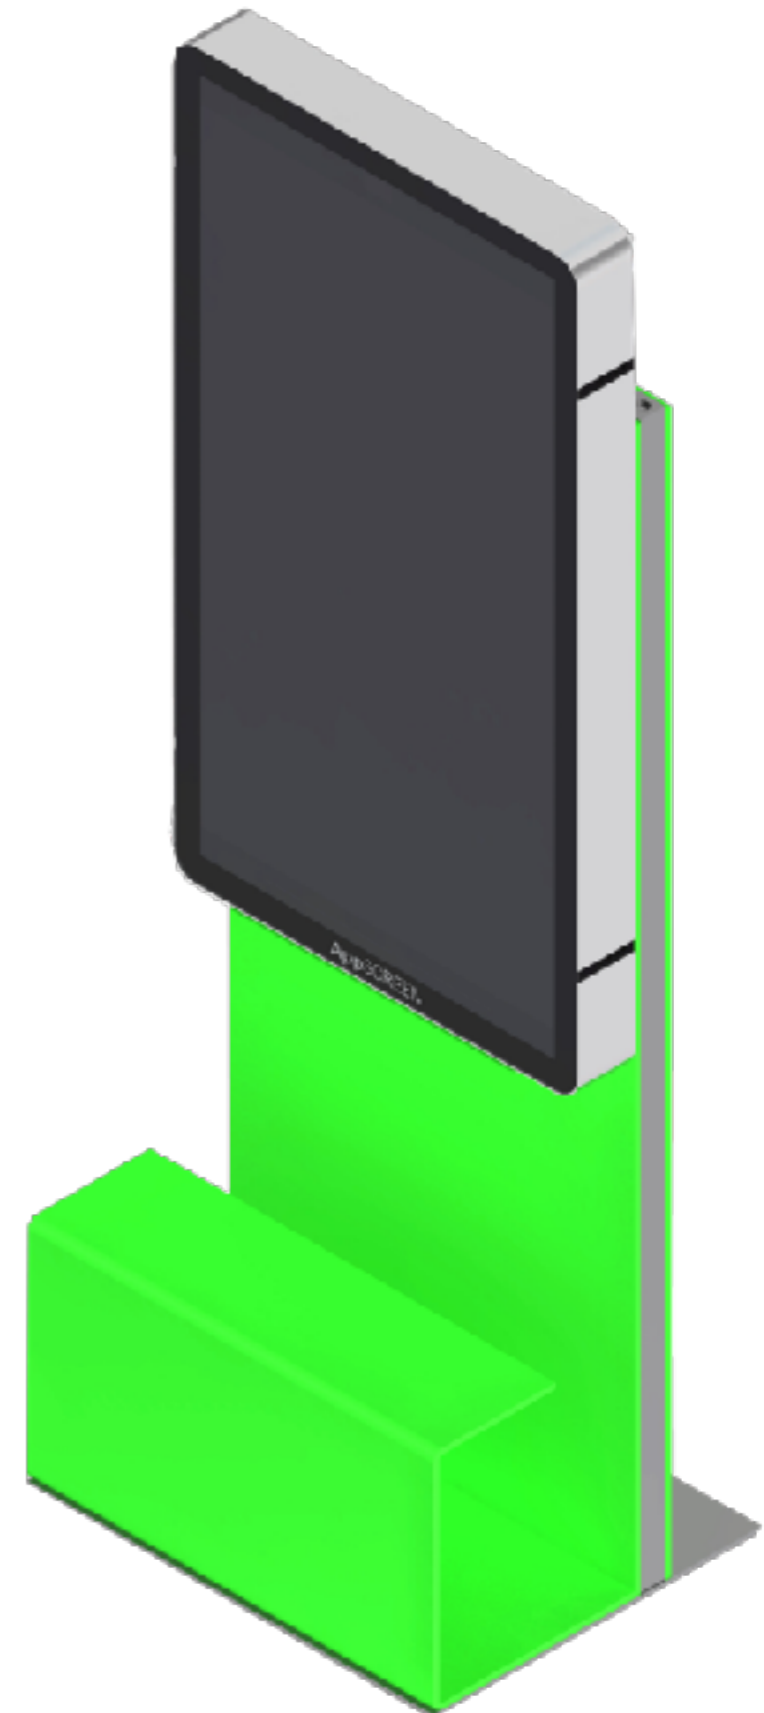

AppSCREEN® - Kaufpreise

AppSCREEN® 46"	
Preis in €	
Standard Acryl in weiß	8.900,00
Optional:	
Acrylglas farbig	250,00
Drehalterung 90°	900,00
HDMI in/.out	340,00
USB in/out	340,00
Frontside Camera 5 MPixel	340,00
Lautsprecher / + 1 x Audio Out	340,00
Zubehör:	
Professioneller Rollcontainer	1.390,00