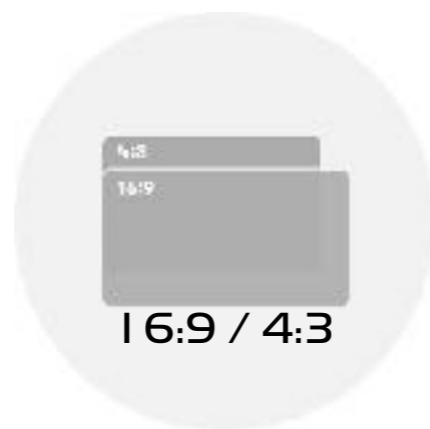

AppSCREEN® - Sonderanfertigungen