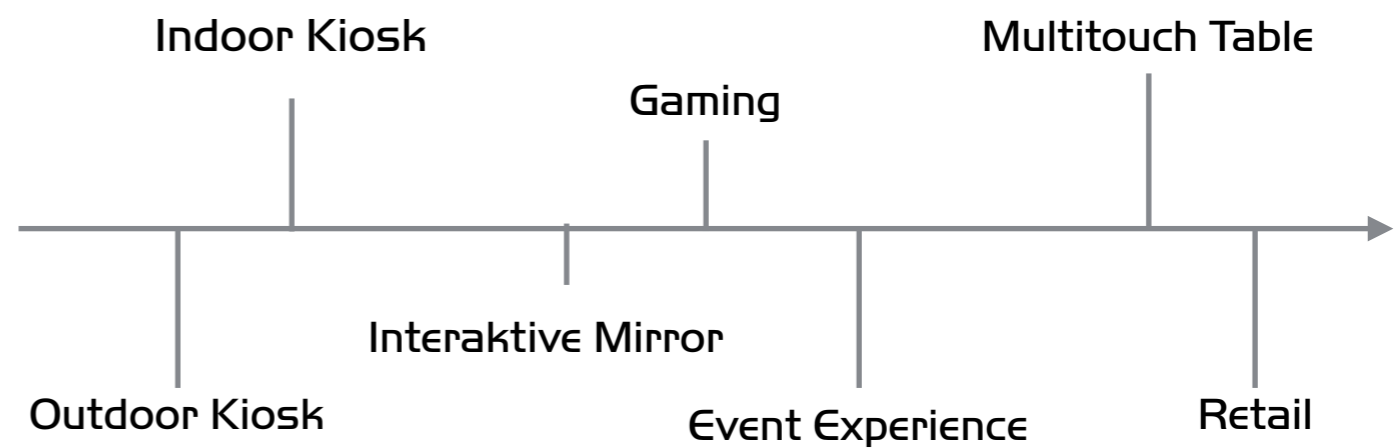

AppSCREEN® - Sonderanfertigungen