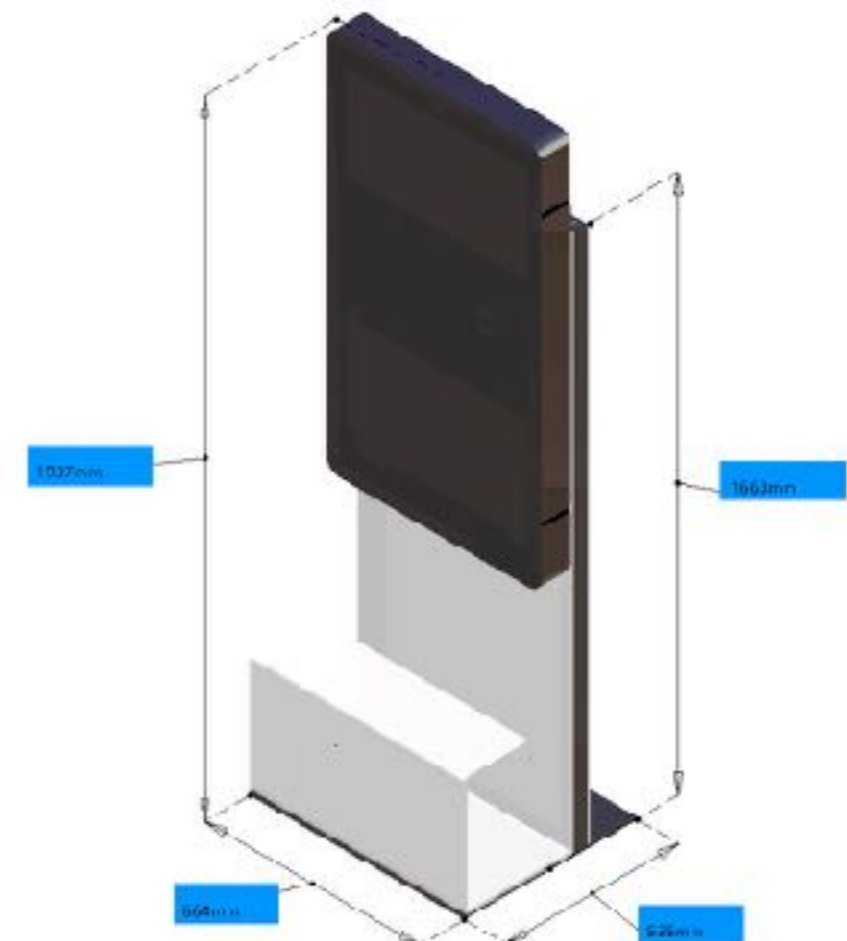

Der AppSCREEN® das Original

Leistungsverzeichnis AppSCREEN® Stand 02 /

Mit dem AppSCREEN® erhalten Sie das erste XXL Tablet in dieser Größe. Es sind keine weiteren Geräte nötig, um Ihre Applikation in voller Funktion interaktiv via Multitouch zu nutzen.

Der AppSCREEN® ist in zwei Versionen erhältlich. Den AppSCREEN® Fix 4.6, starr in hochkant positioniert, sowie den AppSCREEN® Flex 4.6, um 90 Grad drehbar und ist somit auch im Landscape Modus nutzbar.

Der AppSCREEN® kann natürlich noch vieles mehr. Fragen Sie uns doch einfach!

Betriebssystem	Android 6.1 Marshmallow
Prozessor	Octa Core 64bit ARM Cortex-A53
Arbeitsspeicher	2 GB RAM
Speicher	16 GB eMMC
WIFI	a/b/g/n/ac
Bluetooth	4.1 Low Energy
Grafik	PowerVR G6110
Kamera	in Vorbereitung
LAN	in Vorbereitung