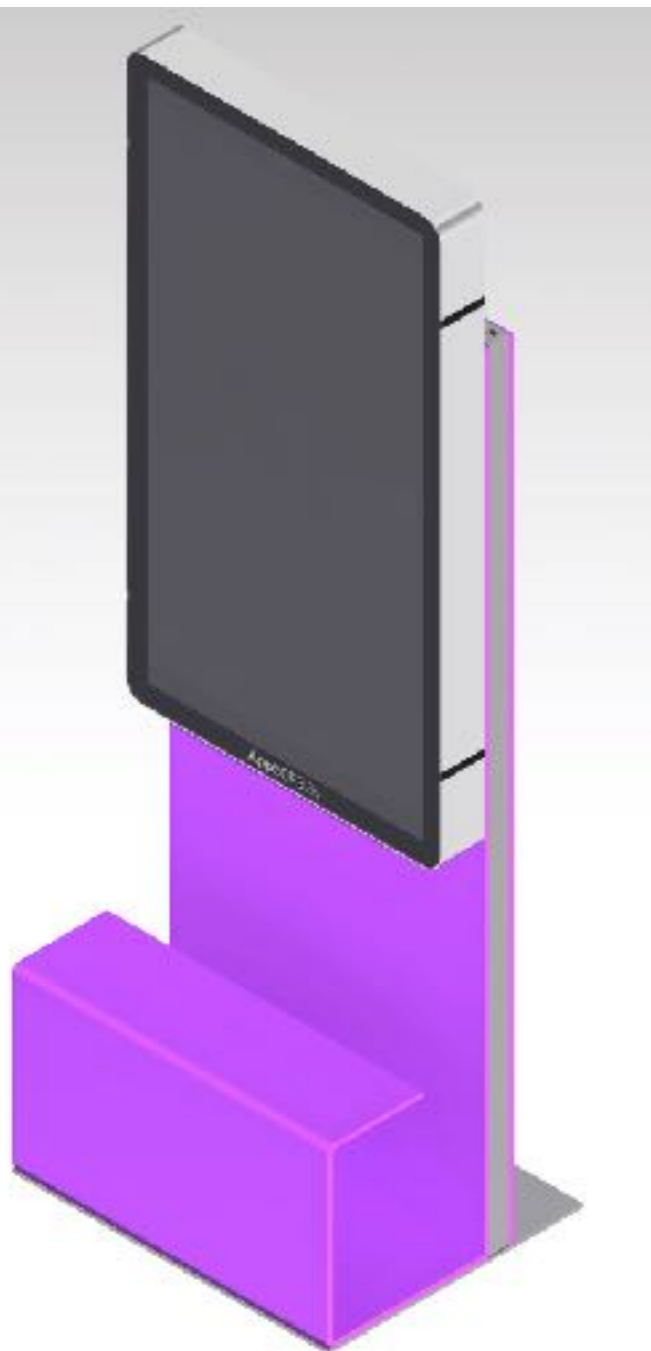

AppSCREEN® - Mietpreise

Mietpreise:

Tag	I. Tag	jeder weitere Folgetag 50%	Dauermiete ab 3 Monate
Preis in €	480,00	240,00	2.500

Einrichtung / Support / Techniker:

Leistung	Einrichtung Kioskmodus	Auf-/Abbau vor Ort	Techniker während der VA
Faktor	pro Gerät	je Tag	je Tag
Preis in €	50,00	380,00	380,00

Transport:

Transportmittel	Kurier ab Lager	Spedition Bundesweit	Spedition Weltweit
Preis in € pro AppSCREEN®	a.A.	ca. 120,00 einfach	a.A.

Es gelten die allgemeinen Geschäftsbedingungen von .

Alle Preise sind netto, zzgl. der gesetzl. MwSt.